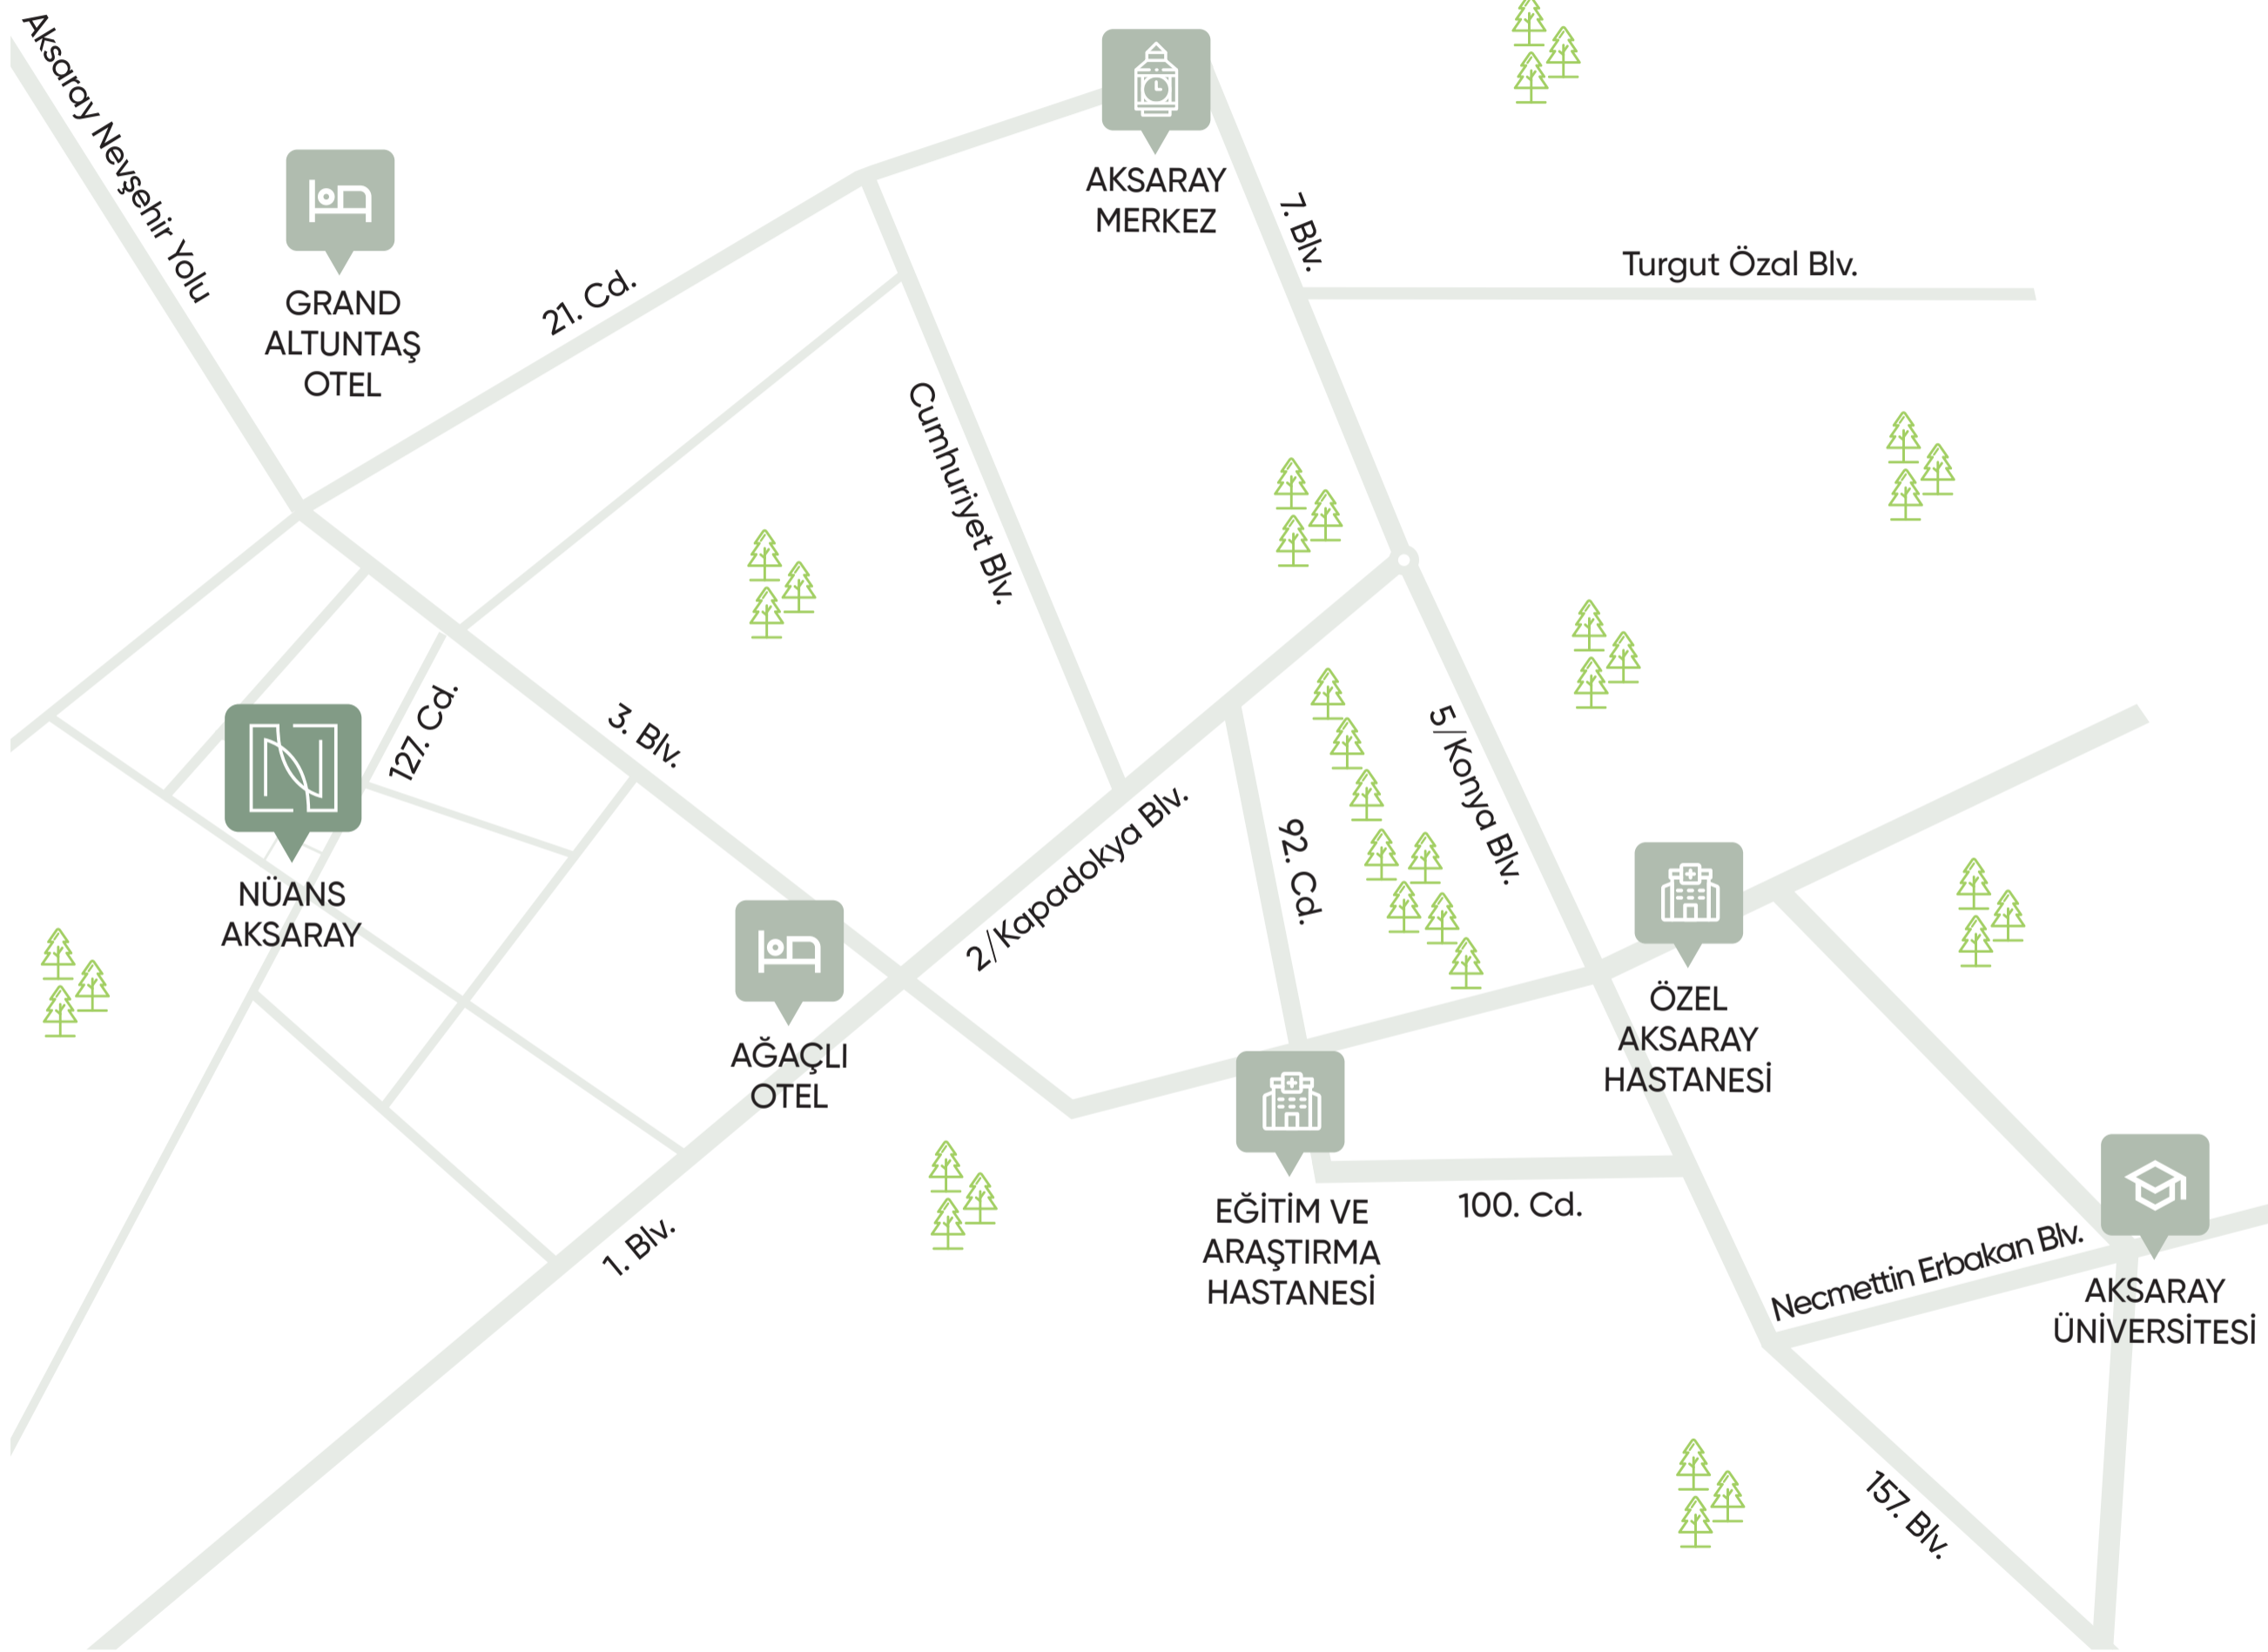

SİZE HER YER ÇOK YAKIN!

Nüans Aksaray, hem huzurlu bir yaşam alanı arayanlar hem de şehir hayatının imkanlarından uzak kalmak istemeyenler için ideal bir konumda yer alıyor. Proje, çevresindeki önemli noktalara yakınlığıyla günlük hayatınızı kolaylaştırıyor:

Şehir merkezi	5 dk
Şehir Hastanesi	5 dk
Yeni Belediye Binası	5 dk
Gençosman Parkı	3 dk
Eğitim Kurumları	3-5 dk
Aksaray Üniversitesi	10 dk
Nevşehir-Ankara Bağlantı Yolu	1 dk
Organize Sanayi Bölgesi	12 dk